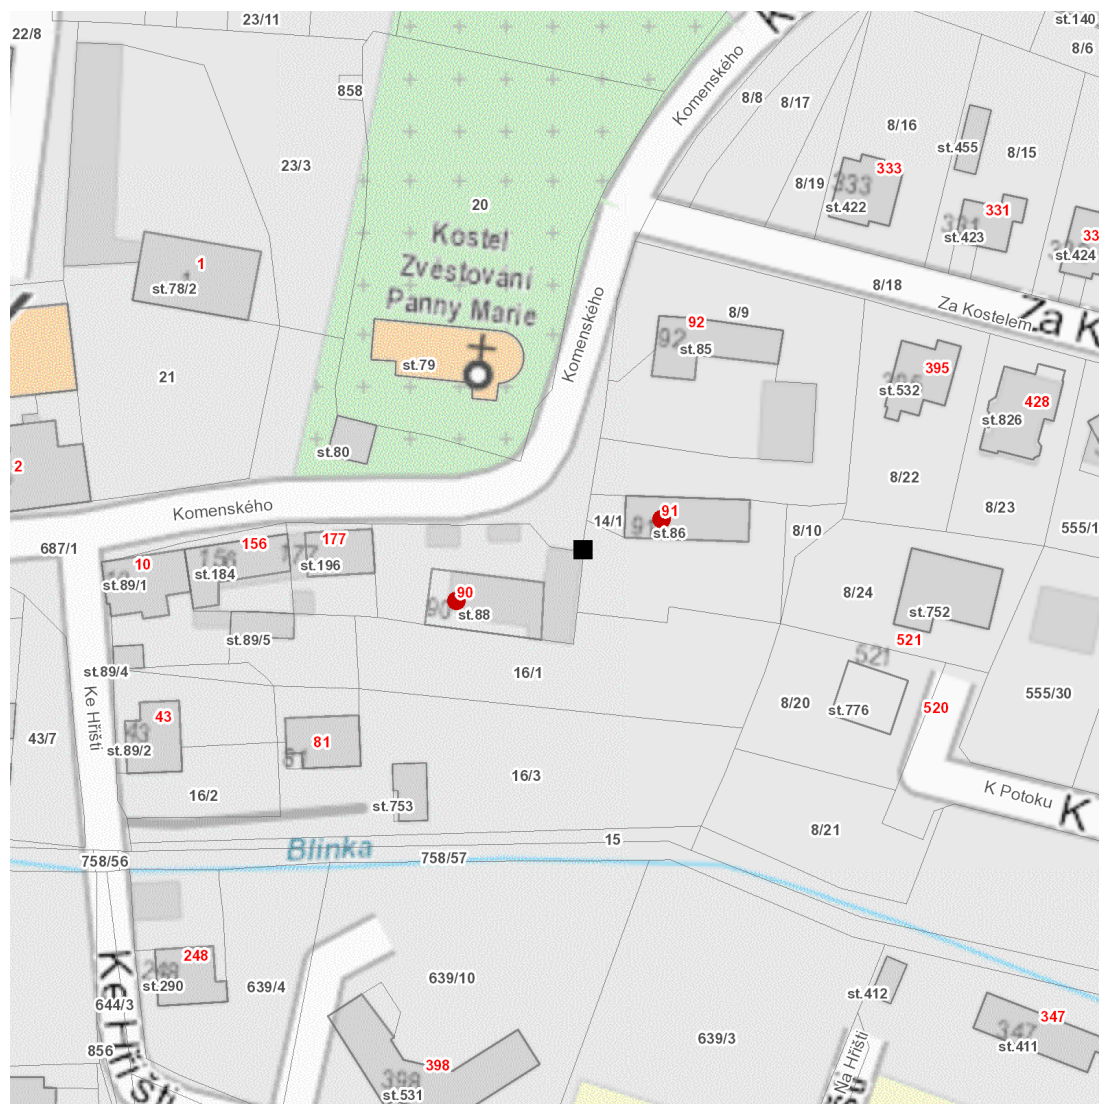

dne **26. 5. 2026** od **7:30** do **9:30** hodin

Plánovaná odstávka zahrnuje tyto lokality:

Plaňany (okres Kolín)

Komenského: č. p. 90, 91

UPOZORNĚNÍ

Dotčené zařízení distribuční soustavy je nutné i v době odstávky považovat za zařízení pod napětím, a proto vás žádáme o dodržení všech zásad bezpečnosti a provedení opatření potřebných k zamezení případných škod na zdraví a majetku. | Provozovatelé výroben elektřiny jsou povinni zajistit přerušeni dodávky elektřiny z výroby do vypnutého úseku distribuční soustavy.

dne 26. 5. 2026 od 7:30 do 9:30 hodin

Orientační mapový podklad odstávkou dotčených lokalit

VYSVĚTLIVKY

- – adresy dotčené odstávkou elektřiny
- – místa připojení k elektrické síti dotčená odstávkou

INFORMACE ZASLÁNA

IDDS: e5cbtj (Městys Plaňany)