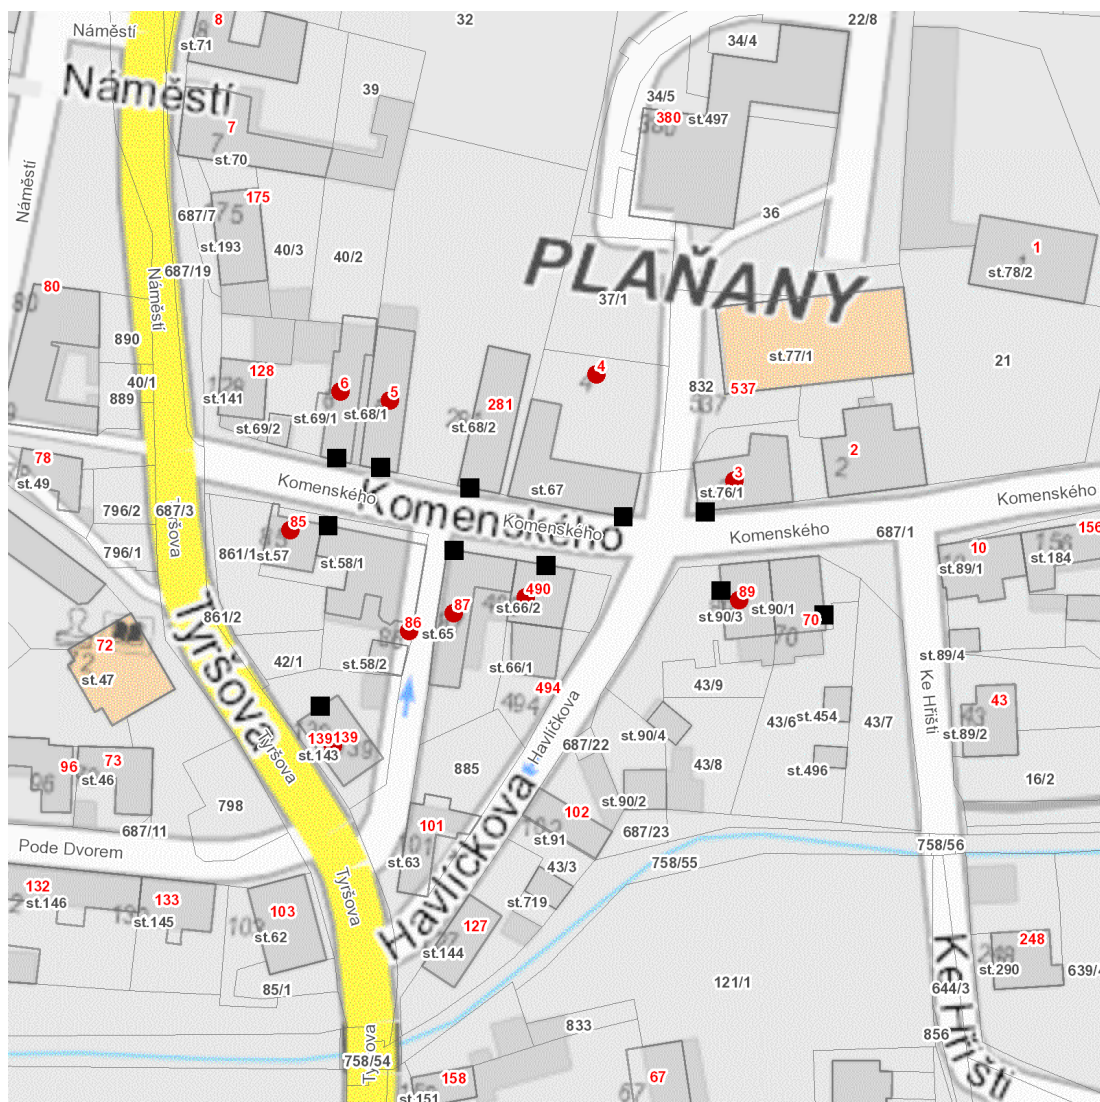

dne **2. 3. 2026** od **12:30** do **14:30** hodin

Plánovaná odstávka zahrnuje tyto lokality:**Plaňany (okres Kolín)**

Havlíčková: č. p. 139

Komenského: č. p. 3, 4, 5, 6, 85, 86, 87, 89, 490

UPOZORNĚNÍ

Dotčené zařízení distribuční soustavy je nutné i v době odstávky považovat za zařízení pod napětím, a proto vás žádáme o dodržení všech zásad bezpečnosti a provedení opatření potřebných k zamezení případných škod na zdraví a majetku. | Provozovatelé výroben elektřiny jsou povinni zajistit přerušeni dodávky elektřiny z výroby do vypnutého úseku distribuční soustavy.

dne 2. 3. 2026 od 12:30 do 14:30 hodin**Orientační mapový podklad odstávkou dotčených lokalit****VYSVĚTLIVKY**

- – adresy dotčené odstávkou elektřiny
- – místa připojení k elektrické síti dotčená odstávkou

INFORMACE ZASLÁNA

IDDS: e5cbtvj (Městys Plaňany)