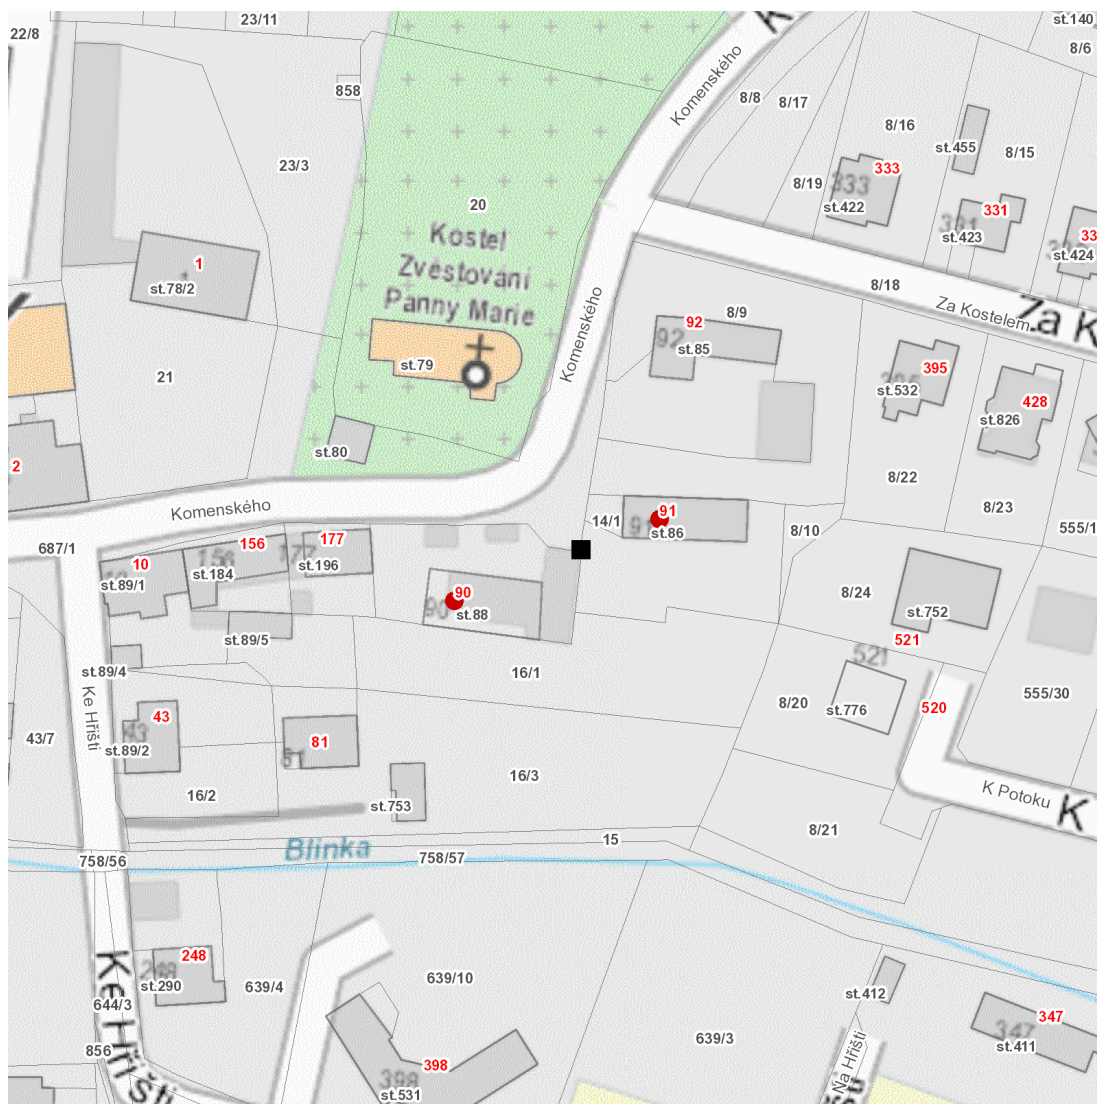

dne **2. 3. 2026** od **10:00** do **12:00** hodin

Plánovaná odstávka zahrnuje tyto lokality:

Plaňany (okres Kolín)

Komenského: č. p. 90, 91

UPOZORNĚNÍ

Dotčené zařízení distribuční soustavy je nutné i v době odstávky považovat za zařízení pod napětím, a proto vás žádáme o dodržení všech zásad bezpečnosti a provedení opatření potřebných k zamezení případných škod na zdraví a majetku. | Provozovatelé výroben elektřiny jsou povinni zajistit přerušeni dodávky elektřiny z výroby do vypnutého úseku distribuční soustavy.

dne 2. 3. 2026 od 10:00 do 12:00 hodin**Orientační mapový podklad odstávkou dotčených lokalit****VYSVĚTLIVKY**

- – adresy dotčené odstávkou elektřiny
- – místa připojení k elektrické síti dotčená odstávkou