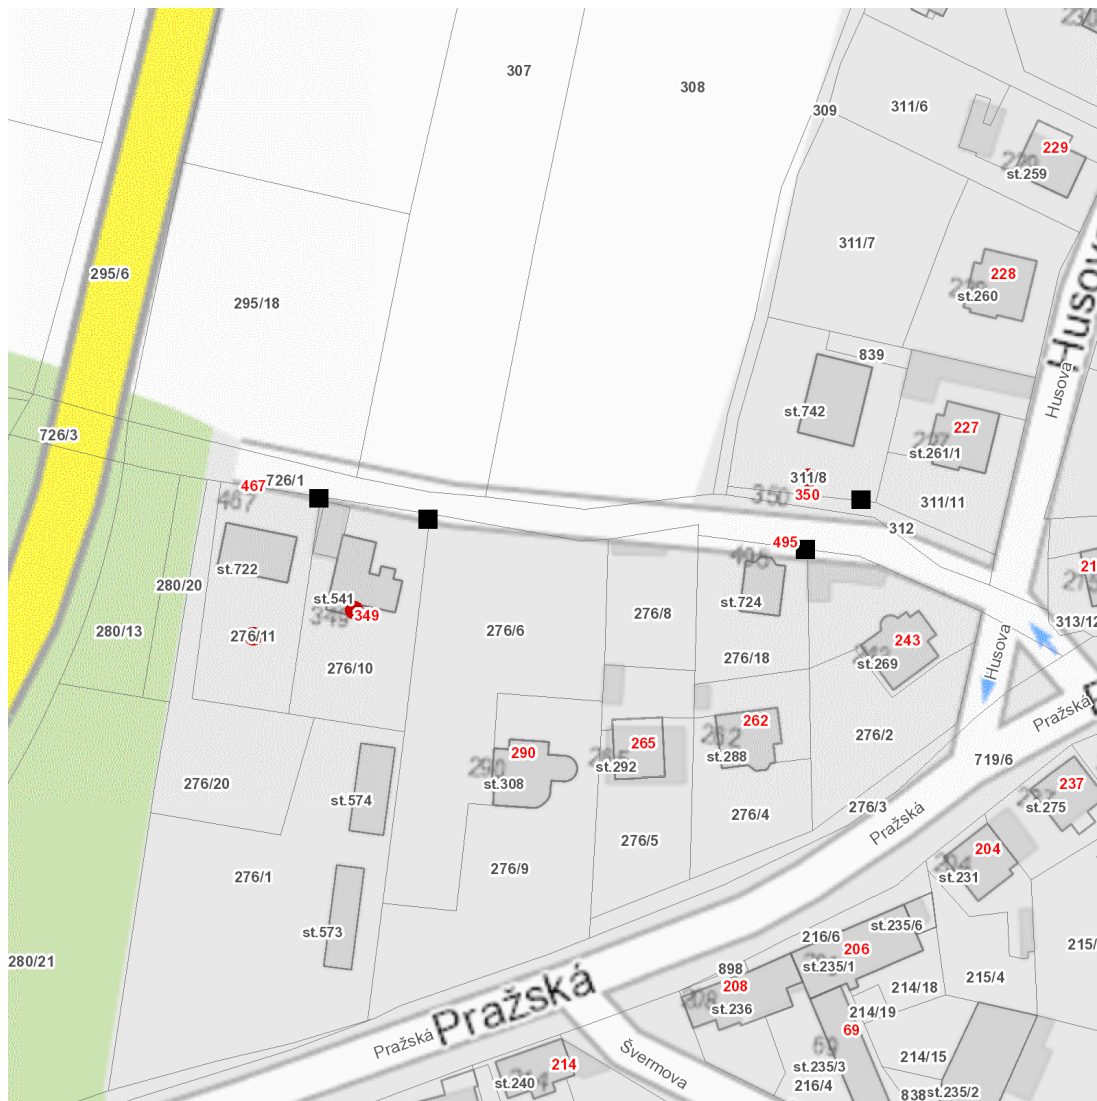

dne **2. 3. 2026** od **7:30** do **9:30** hodin

Plánovaná odstávka zahrnuje tyto lokality:**Plaňany (okres Kolín)**

Husova: č. p. 349

kat. území **Plaňany** (kód **721387**): parcelní č. 276/11, 311/8

UPOZORNĚNÍ

dne **2. 3. 2026** od **7:30** do **9:30** hodin**Orientační mapový podklad odstávkou dotčených lokalit****VYSVĚTLIVKY**

- – adresy dotčené odstávkou elektřiny
- – místa připojení k elektrické síti dotčená odstávkou