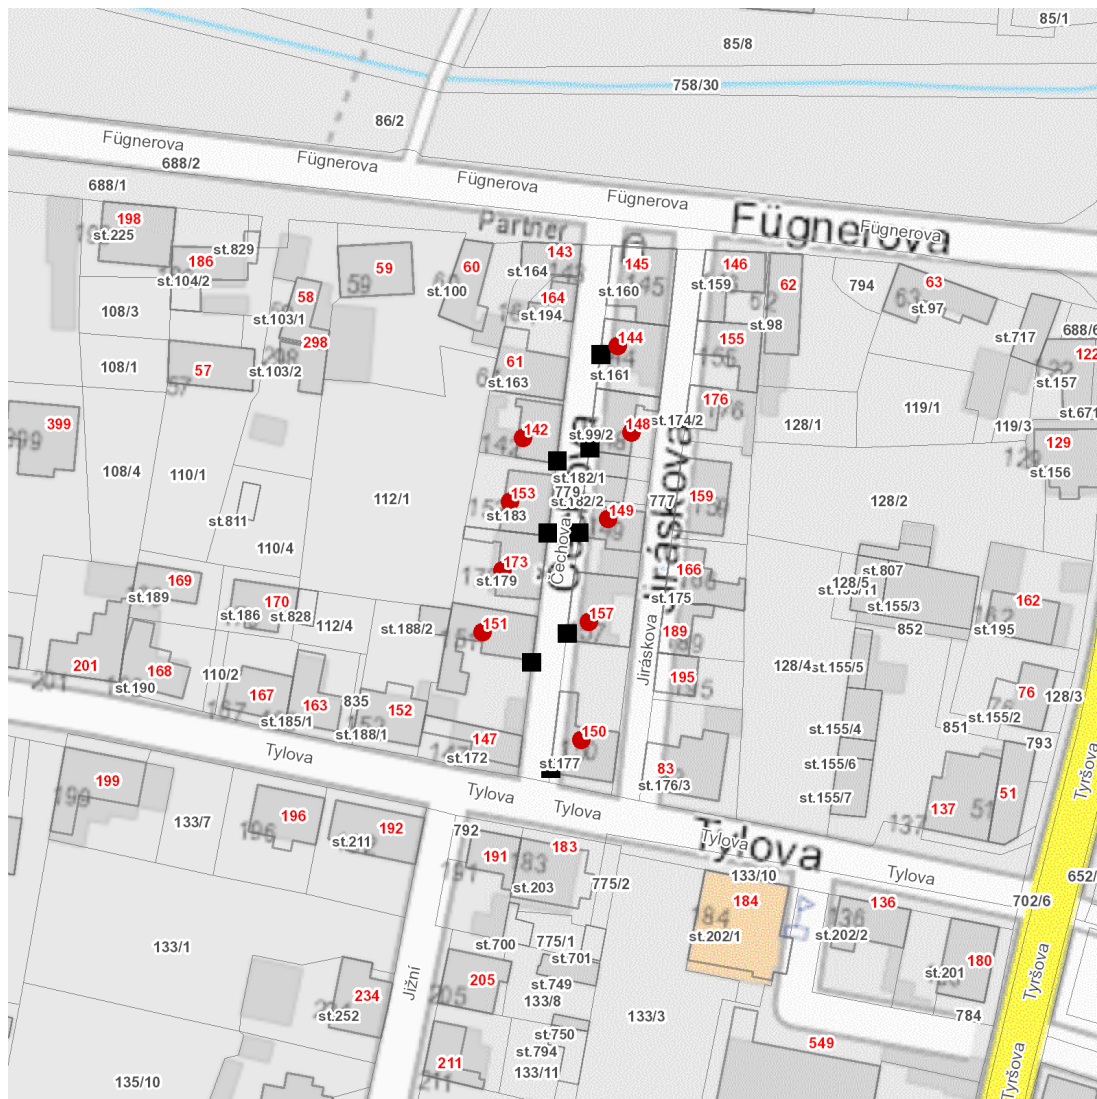

dne **2. 3. 2026** od **7:30** do **10:30** hodin

Plánovaná odstávka zahrnuje tyto lokality:**Plaňany (okres Kolín)**

Čechova: č. p. 142, 144, 149, 151, 153, 173

Jiráskova: č. p. 148, 150, 157

UPOZORNĚNÍ

Dotčené zařízení distribuční soustavy je nutné i v době odstávky považovat za zařízení pod napětím, a proto vás žádáme o dodržení všech zásad bezpečnosti a provedení opatření potřebných k zamezení případných škod na zdraví a majetku. | Provozovatelé výroben elektřiny jsou povinni zajistit přerušení dodávky elektřiny z výroby do vypnutého úseku distribuční soustavy.

dne 2. 3. 2026 od 7:30 do 10:30 hodin

Orientační mapový podklad odstávkou dotčených lokalit

VYSVĚTLIVKY

- – adresy dotčené odstávkou elektřiny
- – místa připojení k elektrické síti dotčená odstávkou

INFORMACE ZASLÁNA

IDDS: e5cbtj (Městys Plaňany)