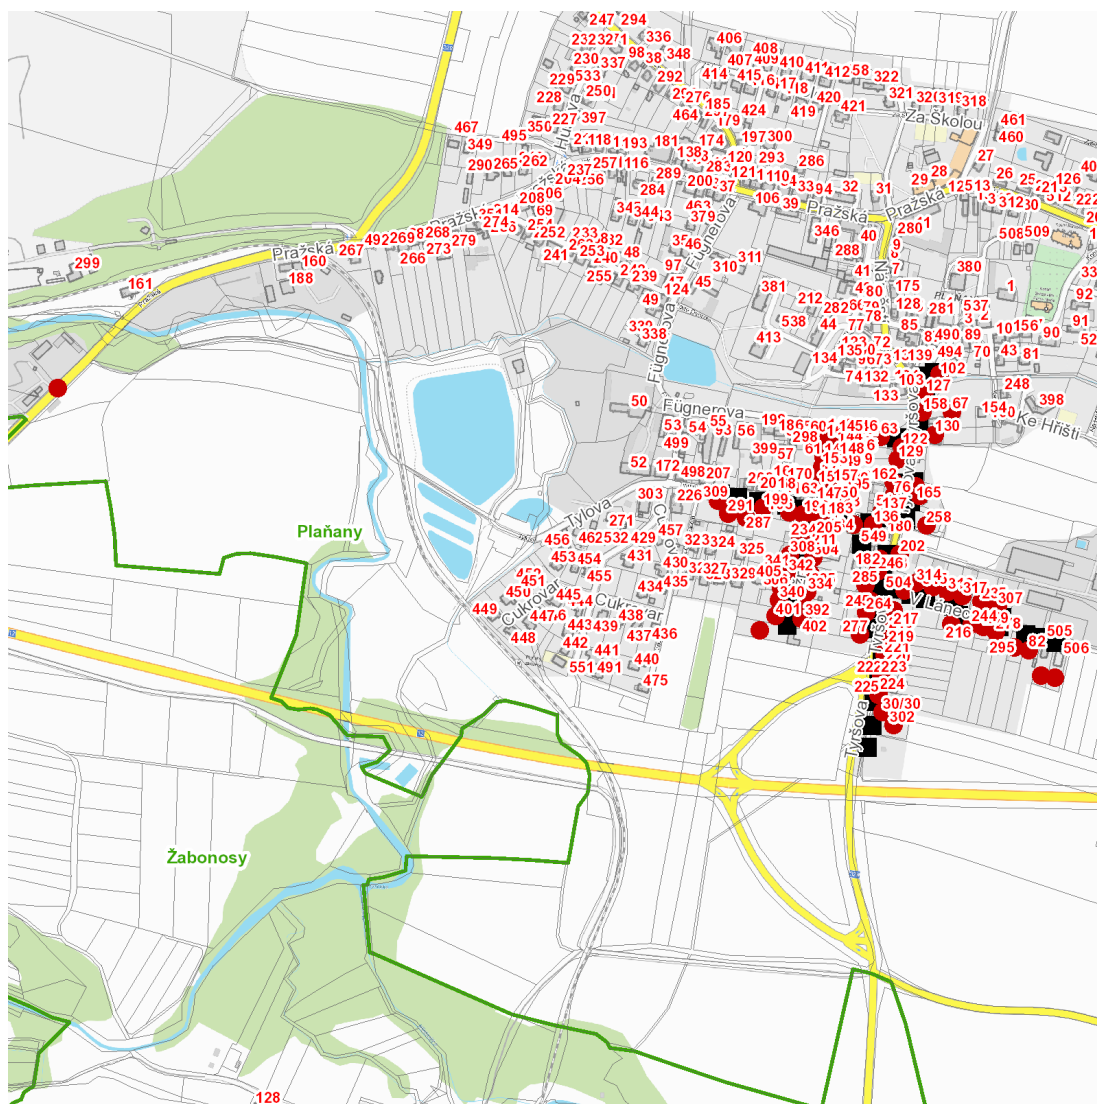

dne **16. 8. 2024** od **11:00** do **13:00** hodin

Plánovaná odstávka zahrnuje tyto lokality:**Plaňany (okres Kolín)**

Čechova: č. p. 61, 142, 144, 145, 149, 151, 153, 164, 173

Fügnerova: č. p. 62, 63, 146

Havlíčkova: č. p. 102, 127

Jiráskova: č. p. 83, 148, 150, 155, 157, 159, 166, 176, 189, 195

Jižní: č. p. 191, 192, 205, 211, 234, 304, 305, 306, 308, 334, 340, 341, 342, 392, 401, 402

Tylova: č. p. 136, 137, 183, 184, 196, 199, 287, 291, 309

Tyršova: č. o. 30; **č. p.** 51, 67, 76, 122, 129, 130, 158, 162, 165, 182, 202, 217-225, 245, 246, 258, 264, 277, 285

V Lánech: č. p. 82, 216, 235, 244, 259, 278, 295, 307, 314, 315, 316, 317, 504

kat. území **Plaňany** (kód **721387**): **parcelní č.** 139/7, 154/2, 361, 586/11, 586/92, 717

dne 16. 8. 2024 od 11:00 do 13:00 hodin**Orientační mapový podklad odstávkou dotčených lokalit****VYSVĚTLIVKY**

- – adresy dotčené odstávkou elektřiny
- – místa připojení k elektrické síti dotčená odstávkou